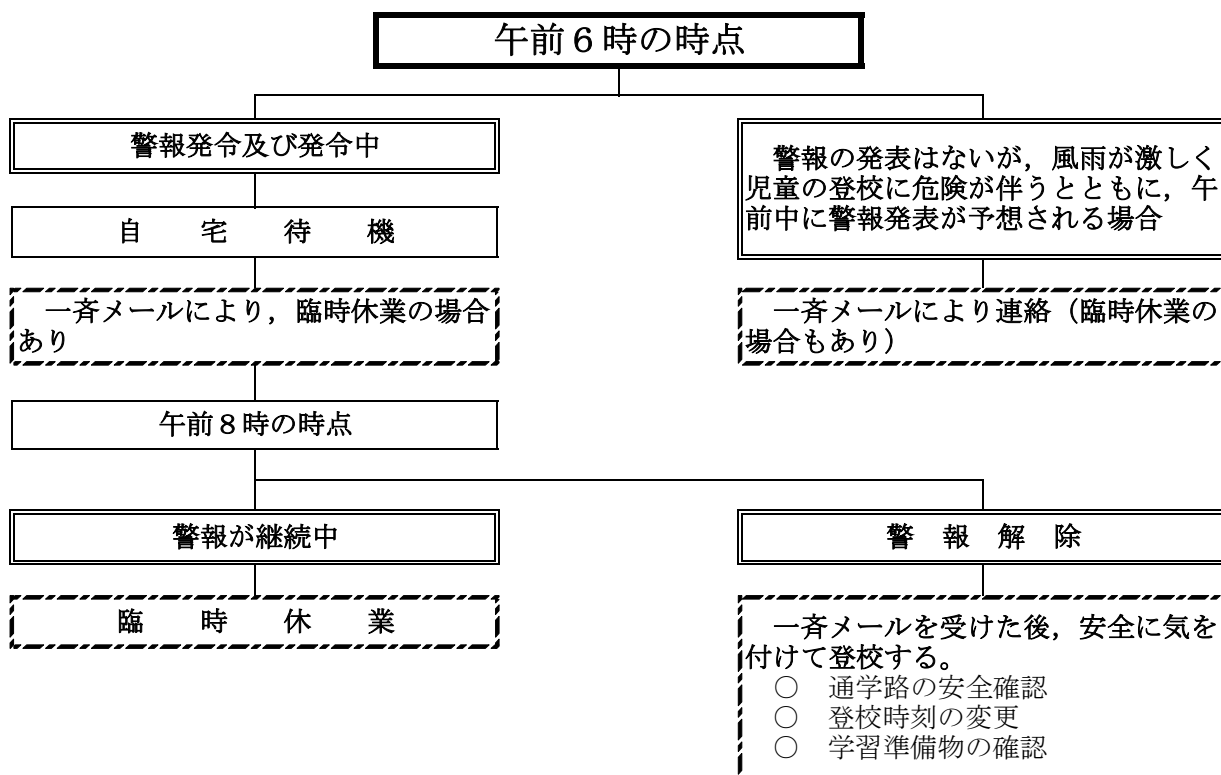

台風等の天候異常時における対応について（平成30年度）

東かがわ市立白鳥小学校

香川県全域または東かがわ市に、大雨、洪水、暴風、大雪、高潮に関する「気象警報（特別警報含む）」が1つ以上発表されている場合、あるいは発表されると予想される場合の東かがわ市立学校（園）の対応を次のとおり定めます。但し、大雪、高潮警報については、状況に応じて東かがわ市教育委員会と協議した上で決定します。（東かがわ市教育委員会より）

保護者への周知は、東かがわ市メール配信サービスを利用することを原則とします。

- ★ 一斉メールで知らせ、保護者の迎えを原則とします。
  （児童引き渡しについては裏面参照）
  非常時には、携帯電話等が利用できる状態にしてください。
- ※ 都合でどうしても児童の迎えができない場合は、迎えが可能な方（引き渡しカードに記入している方）に依頼してください。
- ★ 集団下校を行い、地区担当が引率して下校する場合があります。
  ※ この場合も、一斉メールにてお知らせします。
- 留守でも児童が家に入れるように、鍵の保管・管理について家族で決めてください。